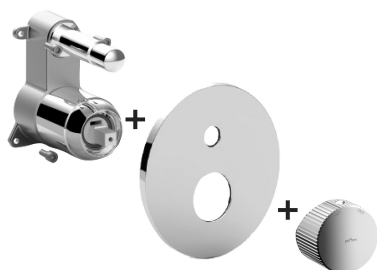

COLLEZIONE

jo

IMMAGINE PRODOTTO

DISEGNO TECNICO

DESCRIZIONE

Set esterno miscelatore incasso doccia (2 uscite) completo di:

- corpo miscelatore
- piastra in ABS Ø173mm e leva

ART.

JO BOX015 . .
con deviatore a pulsante

ZPRO BOX015 . .
Prolunga con deviatore per art. BOX015

- H30mm

FINITURE

JO
CR - cromo
NO/M - nero opaco con piastra acciaio inox

ZPRO
CR - cromo
NO - nero opaco

DOCUMENTAZIONE