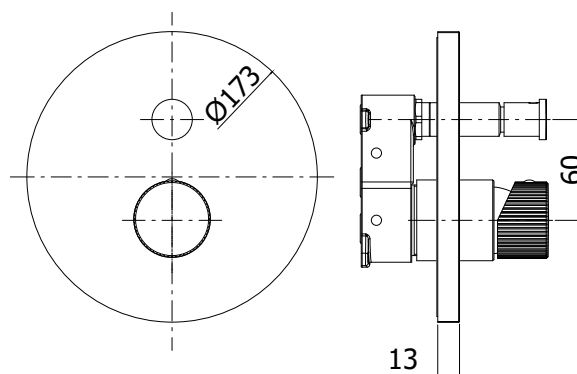

COLLEZIONE

jo

IMMAGINE PRODOTTO

DISEGNO TECNICO

DESCRIZIONE

Set esterno miscelatore incasso doccia (2 uscite) completo di:

- corpo miscelatore
- piastra in ABS Ø173mm e leva

ART.

JO BOX015 . .
con deviatore a pulsante

ZPRO BOX015 . .
Prolunga con deviatore per art. BOX015

- H30mm

FINITURE

JO
CR - cromo
NO/M - nero opaco con piastra acciaio inox

ZPRO
CR - cromo
NO - nero opaco

DOCUMENTAZIONE